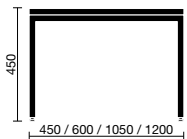

Table top	Tempered glass	●	●	●
Base frame	Chrome / Powder Coat	●	●	●
Base	Polypropylene base	●	●	●

Dimensions

Size available :

450(W) x 450(L) x 450(H) 1050(W) x 600(L) x 450(H)
 600(W) x 600(L) x 450(H) 1200(W) x 600(L) x 450(H)

Melfi - 01W (Front view)

Melfi - 01W (Side view)

Melfi - 01G (Front view)

Melfi - 01G (Side view)

Melfi - 02W (Front view)

Melfi - 02W (Side view)

Melfi - 02G (Front view)

Melfi - 02G (Side view)

Melfi - 03W (Front view)

Melfi - 03W (Side view)

Melfi - 03G (Front view)

Melfi - 03G (Side view)

*All dimensions in mm.

Proud of your work.