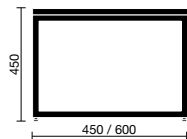

Table top	Tempered glass	●	●	●
Base frame	Chrome / Powder Coat	●	●	●
Base	Polypropylene base	●	●	●

Dimensions

Size available :

450(W) x 450(L) x 450(H) 1050(W) x 600(L) x 450(H)
 600(W) x 600(L) x 450(H) 1200(W) x 600(L) x 450(H)

Melfi - 01W (Front view)

Melfi - 01W (Side view)

Melfi - 01G (Front view)

Melfi - 01G (Side view)

Melfi - 02W (Front view)

Melfi - 02W (Side view)

Melfi - 02G (Front view)

Melfi - 02G (Side view)

Melfi - 03W (Front view)

Melfi - 03W (Side view)

Melfi - 03G (Front view)

Melfi - 03G (Side view)

*All dimensions in mm.

Proud of your work.