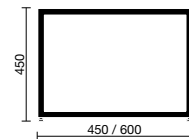

Table top	Tempered glass	●	●	●
Base frame	Chrome / Powder Coat	●	●	●
Base	Polypropylene base	●	●	●

Dimensions

Size available :

450(W) x 450(L) x 450(H) 1050(W) x 600(L) x 450(H)
 600(W) x 600(L) x 450(H) 1200(W) x 600(L) x 450(H)

Melfi - 01W (Front view)

Melfi - 01W (Side view)

Melfi - 01G (Front view)

Melfi - 01G (Side view)

Melfi - 02W (Front view)

Melfi - 02W (Side view)

Melfi - 02G (Front view)

Melfi - 02G (Side view)

Melfi - 03W (Front view)

Melfi - 03W (Side view)

Melfi - 03G (Front view)

Melfi - 03G (Side view)

*All dimensions in mm.

Proud of your work.