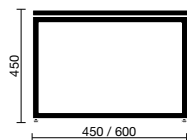

Table top	Tempered glass	●	●	●
Base frame	Chrome / Powder Coat	●	●	●
Base	Polypropylene base	●	●	●

Dimensions

Size available :

450(W) x 450(L) x 450(H) 1050(W) x 600(L) x 450(H)
 600(W) x 600(L) x 450(H) 1200(W) x 600(L) x 450(H)

Melfi - 01W (Front view)

Melfi - 01W (Side view)

Melfi - 01G (Front view)

Melfi - 01G (Side view)

Melfi - 02W (Front view)

Melfi - 02W (Side view)

Melfi - 02G (Front view)

Melfi - 02G (Side view)

Melfi - 03W (Front view)

Melfi - 03W (Side view)

Melfi - 03G (Front view)

Melfi - 03G (Side view)

*All dimensions in mm.

Proud of your work.