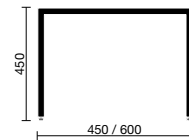

Table top	Tempered glass	●	●	●
Base frame	Chrome / Powder Coat	●	●	●
Base	Polypropylene base	●	●	●

Dimensions

Size available :

450(W) x 450(L) x 450(H) 1050(W) x 600(L) x 450(H)
 600(W) x 600(L) x 450(H) 1200(W) x 600(L) x 450(H)

Melfi - 01W (Front view)

Melfi - 01W (Side view)

Melfi - 01G (Front view)

Melfi - 01G (Side view)

Melfi - 02W (Front view)

Melfi - 02W (Side view)

Melfi - 02G (Front view)

Melfi - 02G (Side view)

Melfi - 03W (Front view)

Melfi - 03W (Side view)

Melfi - 03G (Front view)

Melfi - 03G (Side view)

*All dimensions in mm.

Proud of your work.