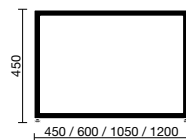

Table top	Tempered glass	●	●	●
Base frame	Chrome / Powder Coat	●	●	●
Base	Polypropylene base	●	●	●

Dimensions

Size available :

450(W) x 450(L) x 450(H) 1050(W) x 600(L) x 450(H)
 600(W) x 600(L) x 450(H) 1200(W) x 600(L) x 450(H)

Melfi - 01W (Front view)

Melfi - 01W (Side view)

Melfi - 01G (Front view)

Melfi - 01G (Side view)

Melfi - 02W (Front view)

Melfi - 02W (Side view)

Melfi - 02G (Front view)

Melfi - 02G (Side view)

Melfi - 03W (Front view)

Melfi - 03W (Side view)

Melfi - 03G (Front view)

Melfi - 03G (Side view)

*All dimensions in mm.

Proud of your work.