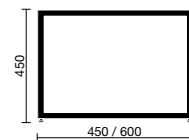

Table top	Tempered glass	●	●	●
Base frame	Chrome / Powder Coat	●	●	●
Base	Polypropylene base	●	●	●

Dimensions

Size available :

450(W) x 450(L) x 450(H) 1050(W) x 600(L) x 450(H)
 600(W) x 600(L) x 450(H) 1200(W) x 600(L) x 450(H)

Melfi - 01W (Front view)

Melfi - 01W (Side view)

Melfi - 01G (Front view)

Melfi - 01G (Side view)

Melfi - 02W (Front view)

Melfi - 02W (Side view)

Melfi - 02G (Front view)

Melfi - 02G (Side view)

Melfi - 03W (Front view)

Melfi - 03W (Side view)

Melfi - 03G (Front view)

Melfi - 03G (Side view)

*All dimensions in mm.

Proud of your work.