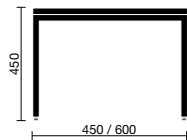

Table top	Tempered glass	●	●	●
Base frame	Chrome / Powder Coat	●	●	●
Base	Polypropylene base	●	●	●

Dimensions

Size available :

450(W) x 450(L) x 450(H) 1050(W) x 600(L) x 450(H)
 600(W) x 600(L) x 450(H) 1200(W) x 600(L) x 450(H)

Melfi - 01W (Front view)

Melfi - 01W (Side view)

Melfi - 01G (Front view)

Melfi - 01G (Side view)

Melfi - 02W (Front view)

Melfi - 02W (Side view)

Melfi - 02G (Front view)

Melfi - 02G (Side view)

Melfi - 03W (Front view)

Melfi - 03W (Side view)

Melfi - 03G (Front view)

Melfi - 03G (Side view)

*All dimensions in mm.

Proud of your work.