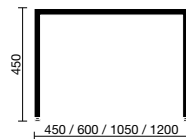

Table top	Tempered glass	●	●	●
Base frame	Chrome / Powder Coat	●	●	●
Base	Polypropylene base	●	●	●

Dimensions

Size available :

450(W) x 450(L) x 450(H) 1050(W) x 600(L) x 450(H)
 600(W) x 600(L) x 450(H) 1200(W) x 600(L) x 450(H)

Melfi - 01W (Front view)

Melfi - 01W (Side view)

Melfi - 01G (Front view)

Melfi - 01G (Side view)

Melfi - 02W (Front view)

Melfi - 02W (Side view)

Melfi - 02G (Front view)

Melfi - 02G (Side view)

Melfi - 03W (Front view)

Melfi - 03W (Side view)

Melfi - 03G (Front view)

Melfi - 03G (Side view)

*All dimensions in mm.

Proud of your work.