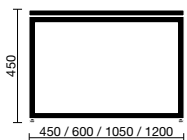

Table top	Tempered glass	●	●	●
Base frame	Chrome / Powder Coat	●	●	●
Base	Polypropylene base	●	●	●

Dimensions

Size available :

450(W) x 450(L) x 450(H) 1050(W) x 600(L) x 450(H)
 600(W) x 600(L) x 450(H) 1200(W) x 600(L) x 450(H)

Melfi - 01W (Front view)

Melfi - 01W (Side view)

Melfi - 01G (Front view)

Melfi - 01G (Side view)

Melfi - 02W (Front view)

Melfi - 02W (Side view)

Melfi - 02G (Front view)

Melfi - 02G (Side view)

Melfi - 03W (Front view)

Melfi - 03W (Side view)

Melfi - 03G (Front view)

Melfi - 03G (Side view)

*All dimensions in mm.

Proud of your work.