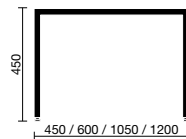

Table top	Tempered glass	●	●	●
Base frame	Chrome / Powder Coat	●	●	●
Base	Polypropylene base	●	●	●

Dimensions

Size available :

450(W) x 450(L) x 450(H) 1050(W) x 600(L) x 450(H)
 600(W) x 600(L) x 450(H) 1200(W) x 600(L) x 450(H)

Melfi - 01W (Front view)

Melfi - 01W (Side view)

Melfi - 01G (Front view)

Melfi - 01G (Side view)

Melfi - 02W (Front view)

Melfi - 02W (Side view)

Melfi - 02G (Front view)

Melfi - 02G (Side view)

Melfi - 03W (Front view)

Melfi - 03W (Side view)

Melfi - 03G (Front view)

Melfi - 03G (Side view)

*All dimensions in mm.