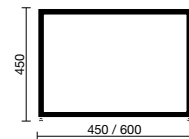

Table top	Tempered glass	●	●	●
Base frame	Chrome / Powder Coat	●	●	●
Base	Polypropylene base	●	●	●

Dimensions

Size available :

450(W) x 450(L) x 450(H) 1050(W) x 600(L) x 450(H)
 600(W) x 600(L) x 450(H) 1200(W) x 600(L) x 450(H)

Melfi - 01W (Front view)

Melfi - 01W (Side view)

Melfi - 01G (Front view)

Melfi - 01G (Side view)

Melfi - 02W (Front view)

Melfi - 02W (Side view)

Melfi - 02G (Front view)

Melfi - 02G (Side view)

Melfi - 03W (Front view)

Melfi - 03W (Side view)

Melfi - 03G (Front view)

Melfi - 03G (Side view)

*All dimensions in mm.