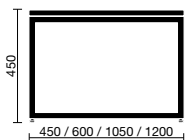

Table top	Tempered glass	●	●	●
Base frame	Chrome / Powder Coat	●	●	●
Base	Polypropylene base	●	●	●

Dimensions

Size available :

450(W) x 450(L) x 450(H) 1050(W) x 600(L) x 450(H)
 600(W) x 600(L) x 450(H) 1200(W) x 600(L) x 450(H)

Melfi - 01W (Front view)

Melfi - 01W (Side view)

Melfi - 01G (Front view)

Melfi - 01G (Side view)

Melfi - 02W (Front view)

Melfi - 02W (Side view)

Melfi - 02G (Front view)

Melfi - 02G (Side view)

Melfi - 03W (Front view)

Melfi - 03W (Side view)

Melfi - 03G (Front view)

Melfi - 03G (Side view)

*All dimensions in mm.