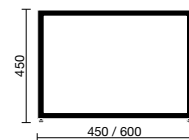

Table top	Tempered glass	●	●	●
Base frame	Chrome / Powder Coat	●	●	●
Base	Polypropylene base	●	●	●

Dimensions

Size available :

450(W) x 450(L) x 450(H) 1050(W) x 600(L) x 450(H)
 600(W) x 600(L) x 450(H) 1200(W) x 600(L) x 450(H)

Melfi - 01W (Front view)

Melfi - 01W (Side view)

Melfi - 01G (Front view)

Melfi - 01G (Side view)

Melfi - 02W (Front view)

Melfi - 02W (Side view)

Melfi - 02G (Front view)

Melfi - 02G (Side view)

Melfi - 03W (Front view)

Melfi - 03W (Side view)

Melfi - 03G (Front view)

Melfi - 03G (Side view)

*All dimensions in mm.