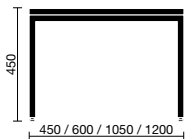

Table top	Tempered glass	●	●	●
Base frame	Chrome / Powder Coat	●	●	●
Base	Polypropylene base	●	●	●

Dimensions

Size available :

450(W) x 450(L) x 450(H) 1050(W) x 600(L) x 450(H)
 600(W) x 600(L) x 450(H) 1200(W) x 600(L) x 450(H)

Melfi - 01W (Front view)

Melfi - 01W (Side view)

Melfi - 01G (Front view)

Melfi - 01G (Side view)

Melfi - 02W (Front view)

Melfi - 02W (Side view)

Melfi - 02G (Front view)

Melfi - 02G (Side view)

Melfi - 03W (Front view)

Melfi - 03W (Side view)

Melfi - 03G (Front view)

Melfi - 03G (Side view)

*All dimensions in mm.