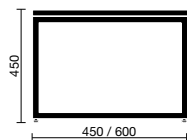

Table top	Tempered glass	●	●	●
Base frame	Chrome / Powder Coat	●	●	●
Base	Polypropylene base	●	●	●

Dimensions

Size available :

450(W) x 450(L) x 450(H) 1050(W) x 600(L) x 450(H)
 600(W) x 600(L) x 450(H) 1200(W) x 600(L) x 450(H)

Melfi - 01W (Front view)

Melfi - 01W (Side view)

Melfi - 01G (Front view)

Melfi - 01G (Side view)

Melfi - 02W (Front view)

Melfi - 02W (Side view)

Melfi - 02G (Front view)

Melfi - 02G (Side view)

Melfi - 03W (Front view)

Melfi - 03W (Side view)

Melfi - 03G (Front view)

Melfi - 03G (Side view)

*All dimensions in mm.