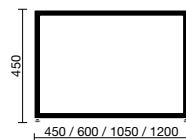

Table top	Tempered glass	●	●	●
Base frame	Chrome / Powder Coat	●	●	●
Base	Polypropylene base	●	●	●

Dimensions

Size available :

450(W) x 450(L) x 450(H) 1050(W) x 600(L) x 450(H)
 600(W) x 600(L) x 450(H) 1200(W) x 600(L) x 450(H)

Melfi - 01W (Front view)

Melfi - 01W (Side view)

Melfi - 01G (Front view)

Melfi - 01G (Side view)

Melfi - 02W (Front view)

Melfi - 02W (Side view)

Melfi - 02G (Front view)

Melfi - 02G (Side view)

Melfi - 03W (Front view)

Melfi - 03W (Side view)

Melfi - 03G (Front view)

Melfi - 03G (Side view)

*All dimensions in mm.