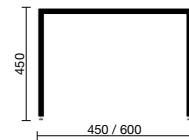

Table top	Tempered glass	●	●	●
Base frame	Chrome / Powder Coat	●	●	●
Base	Polypropylene base	●	●	●

Dimensions

Size available :

450(W) x 450(L) x 450(H) 1050(W) x 600(L) x 450(H)
 600(W) x 600(L) x 450(H) 1200(W) x 600(L) x 450(H)

Melfi - 01W (Front view)

Melfi - 01W (Side view)

Melfi - 01G (Front view)

Melfi - 01G (Side view)

Melfi - 02W (Front view)

Melfi - 02W (Side view)

Melfi - 02G (Front view)

Melfi - 02G (Side view)

Melfi - 03W (Front view)

Melfi - 03W (Side view)

Melfi - 03G (Front view)

Melfi - 03G (Side view)

*All dimensions in mm.