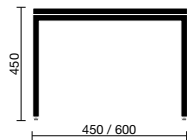

Table top	Tempered glass	●	●	●
Base frame	Chrome / Powder Coat	●	●	●
Base	Polypropylene base	●	●	●

Dimensions

Size available :

450(W) x 450(L) x 450(H) 1050(W) x 600(L) x 450(H)
 600(W) x 600(L) x 450(H) 1200(W) x 600(L) x 450(H)

Melfi - 01W (Front view)

Melfi - 01W (Side view)

Melfi - 01G (Front view)

Melfi - 01G (Side view)

Melfi - 02W (Front view)

Melfi - 02W (Side view)

Melfi - 02G (Front view)

Melfi - 02G (Side view)

Melfi - 03W (Front view)

Melfi - 03W (Side view)

Melfi - 03G (Front view)

Melfi - 03G (Side view)

*All dimensions in mm.