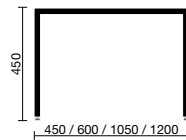

Table top	Tempered glass	●	●	●
Base frame	Chrome / Powder Coat	●	●	●
Base	Polypropylene base	●	●	●

Dimensions

Size available :

450(W) x 450(L) x 450(H) 1050(W) x 600(L) x 450(H)
 600(W) x 600(L) x 450(H) 1200(W) x 600(L) x 450(H)

Melfi - 01W (Front view)

Melfi - 01W (Side view)

Melfi - 01G (Front view)

Melfi - 01G (Side view)

Melfi - 02W (Front view)

Melfi - 02W (Side view)

Melfi - 02G (Front view)

Melfi - 02G (Side view)