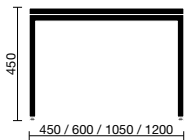

Overview

MELFI - 01W

MELFI - 02W

MELFI - 03W

Table top	Melamine faced chipboard	●	●	●
Base frame	Chrome / Powder Coat	●	●	●
Base	Polypropylene base	●	●	●

MELFI - 01G

MELFI - 02G

MELFI - 03G

Table top	Tempered glass	●	●	●
Base frame	Chrome / Powder Coat	●	●	●
Base	Polypropylene base	●	●	●

Dimensions

Size available :

450(W) x 450(L) x 450(H) 1050(W) x 600(L) x 450(H)
 600(W) x 600(L) x 450(H) 1200(W) x 600(L) x 450(H)