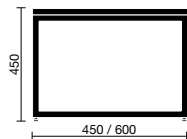

Table top	Tempered glass	●	●	●
Base frame	Chrome / Powder Coat	●	●	●
Base	Polypropylene base	●	●	●

Dimensions

Size available :

450(W) x 450(L) x 450(H) 1050(W) x 600(L) x 450(H)
 600(W) x 600(L) x 450(H) 1200(W) x 600(L) x 450(H)

Melfi - 01W (Front view)

Melfi - 01W (Side view)

Melfi - 01G (Front view)

Melfi - 01G (Side view)

Melfi - 02W (Front view)

Melfi - 02W (Side view)

Melfi - 02G (Front view)

Melfi - 02G (Side view)

Melfi - 03W (Front view)

Melfi - 03W (Side view)

Melfi - 03G (Front view)

Melfi - 03G (Side view)

*All dimensions in mm.